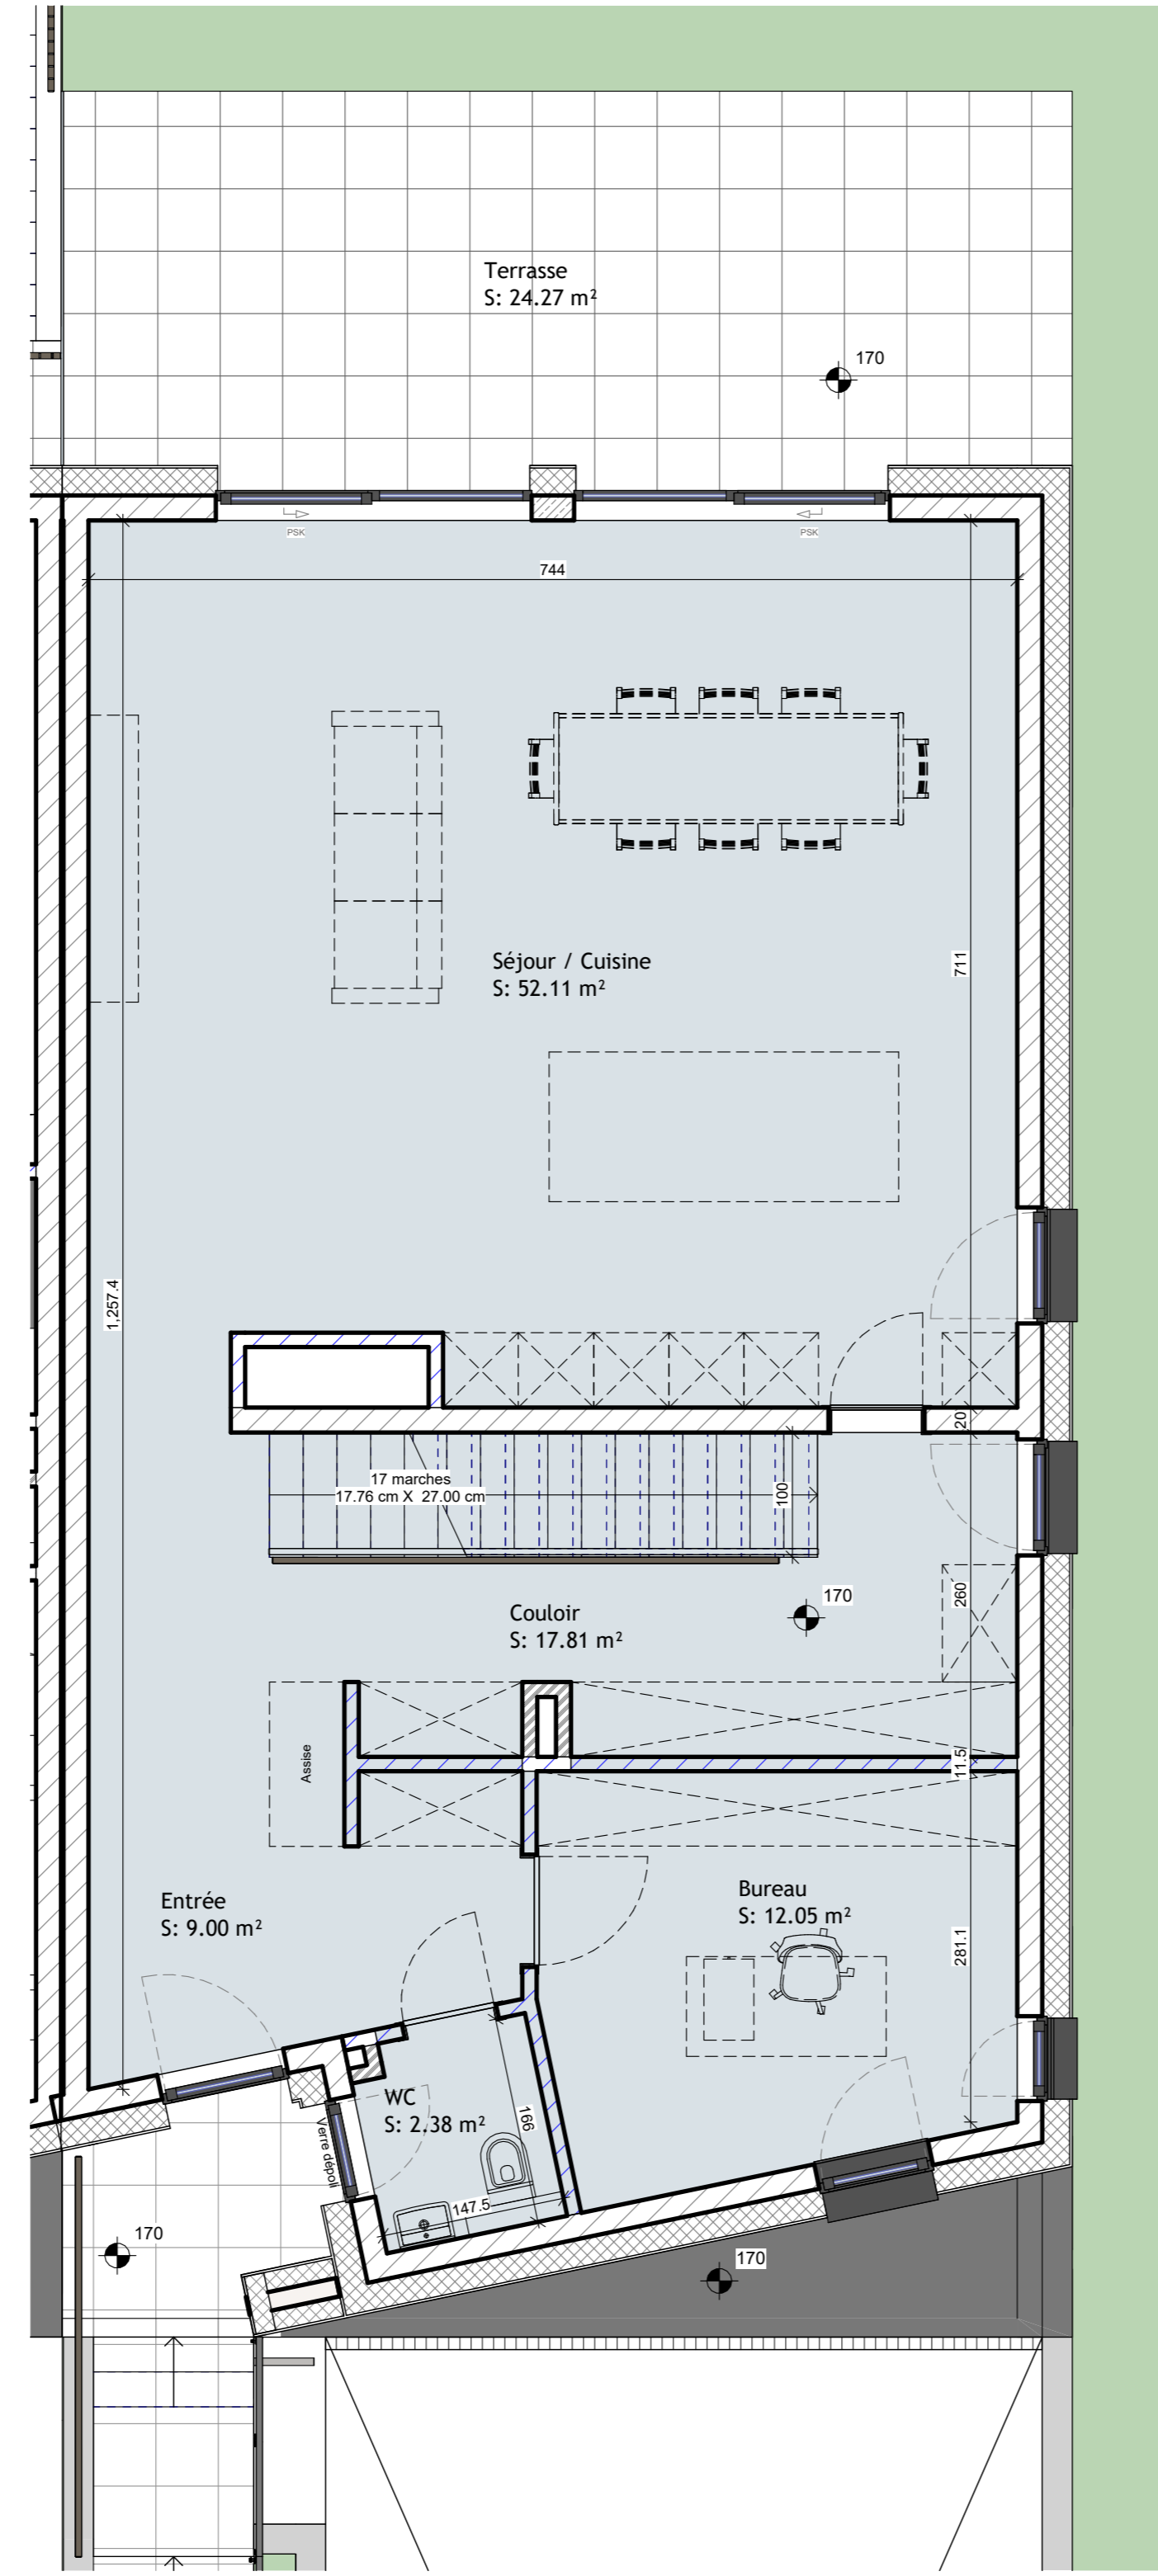

Maison Unifamiliale

53a, rue de Moutfort à Contern

4, Zone Industrielle
L-8287 Kehlen
Tél: 45 48 48 - 1
www.stugalux.lu

stugalux

Maison Unifamiliale

53a, rue de Moutfort à Contern

Maison Unifamiliale

53a, rue de Moutfort à Contern

Sous-sol

Rez-de-chaussée

Etage 1

Etage 2