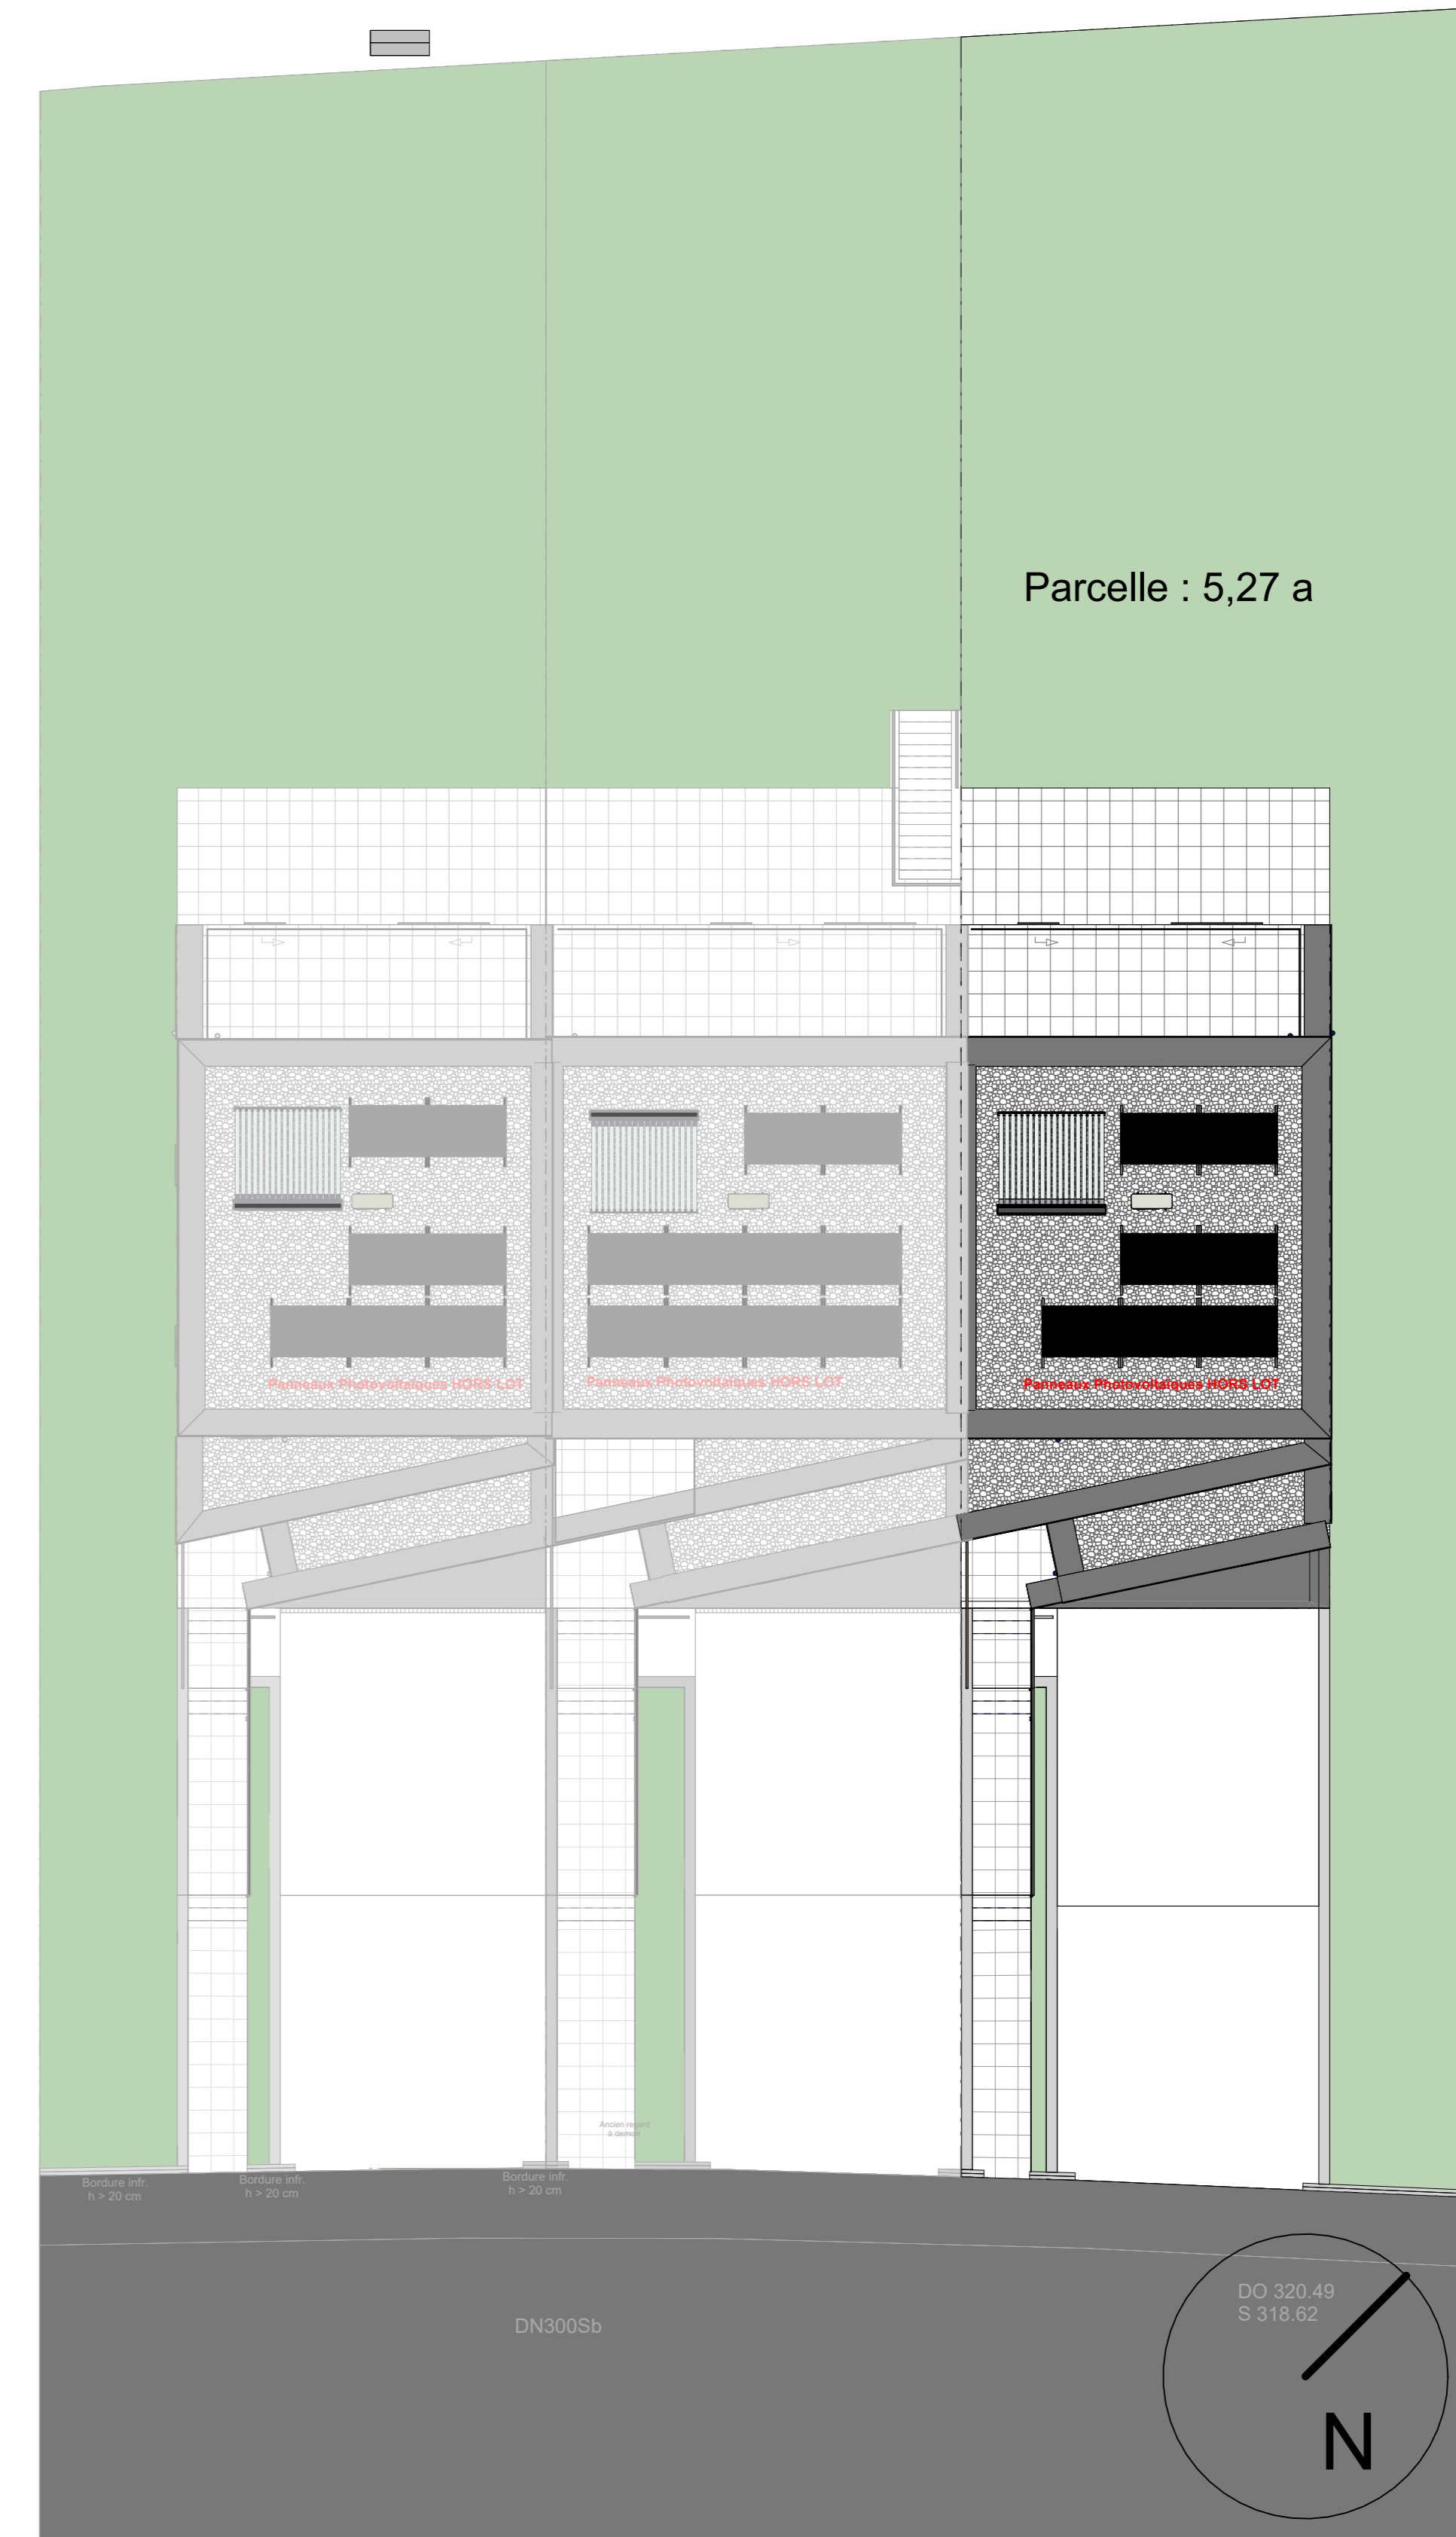

Maison Unifamiliale

53a, rue de Moutfort à Contern

4, Zone Industrielle
L-8287 Kehlen
Tél: 45 48 48 - 1
www.stugalux.lu

stugalux

Maison Unifamiliale

53a, rue de Moutfort à Contern

Maison Unifamiliale

53a, rue de Moutfort à Contern

Sous-sol

Rez-de-chaussée

Etage 1

Etage 2