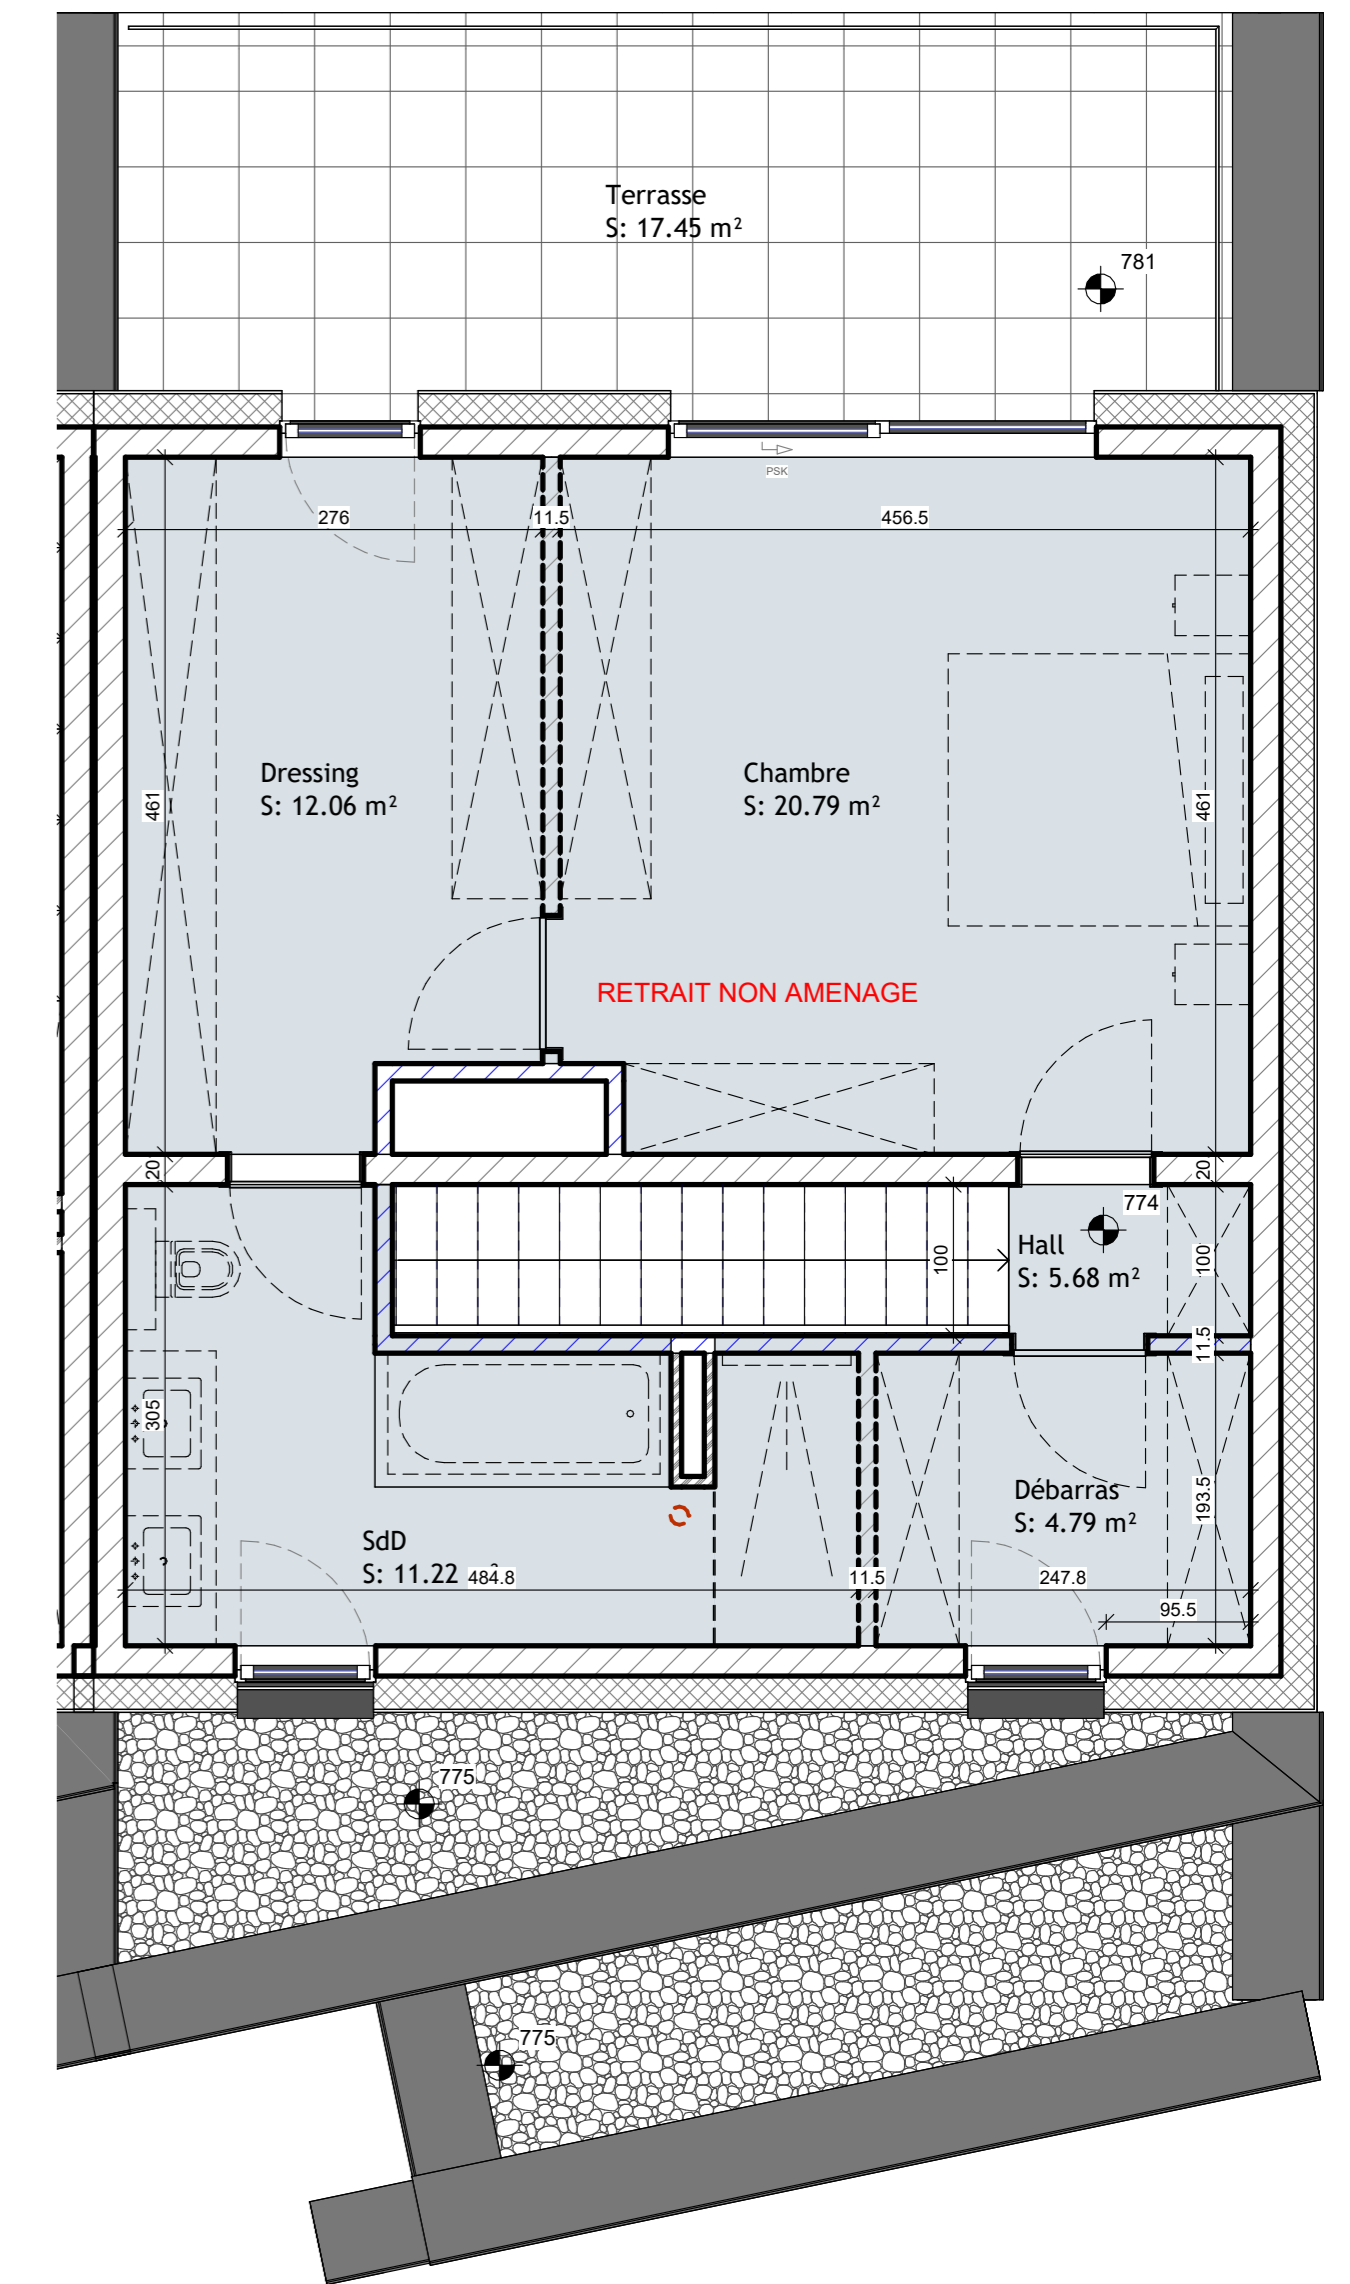

Maison Unifamiliale

53a, rue de Moutfort à Contern

4, Zone Industrielle
L-8287 Kehlen
Tél: 45 48 48 - 1
www.stugalux.lu

stugalux

Maison Unifamiliale

53a, rue de Moutfort à Contern

Maison Unifamiliale

53a, rue de Moutfort à Contern

Sous-sol

Rez-de-chaussée

Etage 1

Etage 2