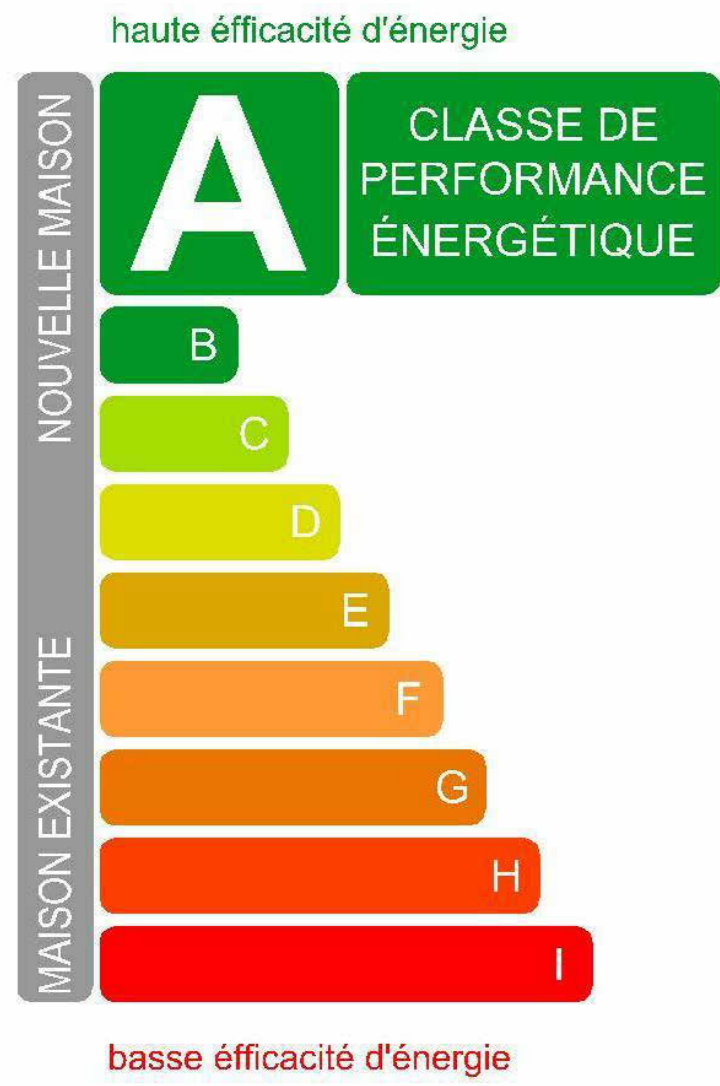

Maison Unifamiliale

53a, rue de Moutfort à Contern

4, Zone Industrielle
L-8287 Kehlen
Tél: 45 48 48 - 1
www.stugalux.lu

stugalux

Maison Unifamiliale

53a, rue de Moutfort à Contern

Maison Unifamiliale

53a, rue de Moutfort à Contern