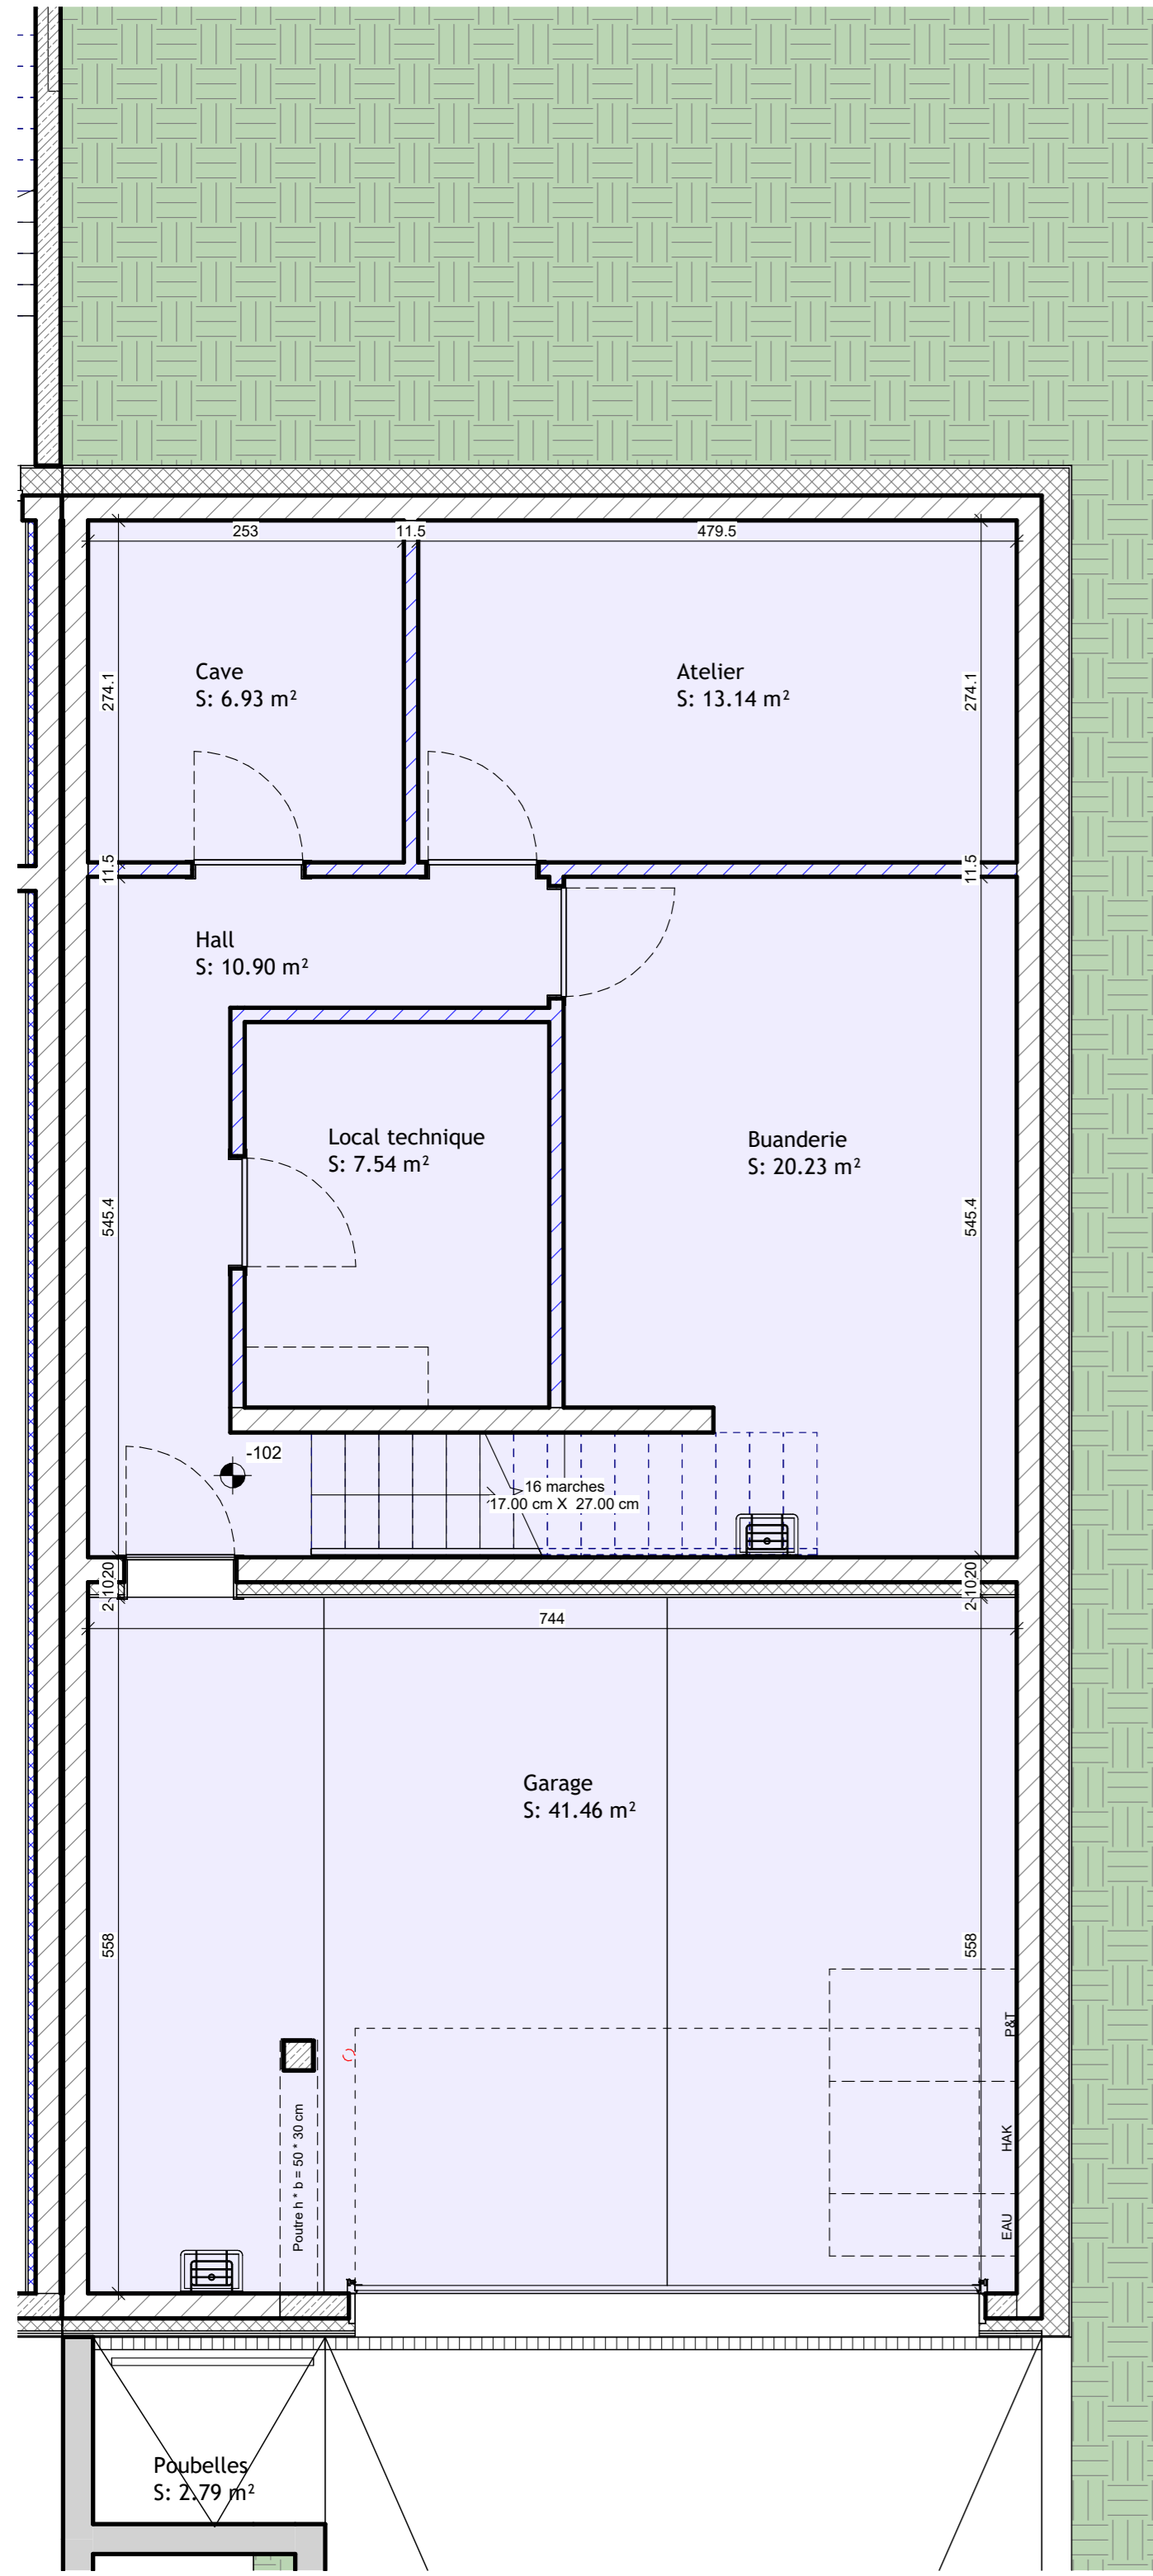

Maison Unifamiliale

53a, rue de Moutfort à Contern

4, Zone Industrielle
L-8287 Kehlen
Tél: 45 48 48 - 1
www.stugalux.lu

stugalux

Maison Unifamiliale

53a, rue de Moutfort à Contern

Maison Unifamiliale

53a, rue de Moutfort à Contern

Sous-sol

Rez-de-chaussée

Etage 1

Etage 2